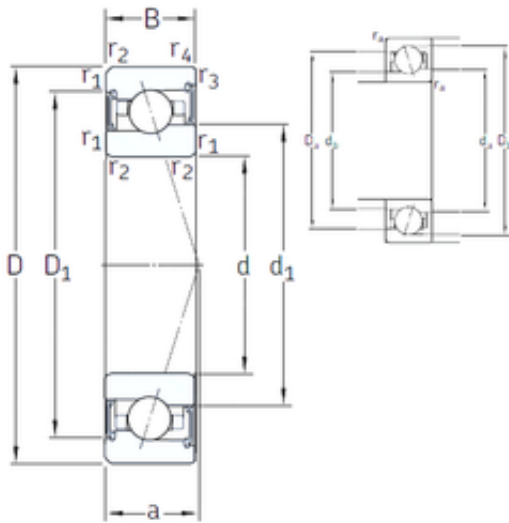

BEARING USA CORP.

20 mm x 42 mm x 12 mm SNFA VEX 20 /S/NS 7CE1 Angular contact ball bearings

Bearing No. VEX 20 /S/NS 7CE1

VEX 20 /S/NS 7CE1 Bearing 2D drawings and 3D CAD models

Size	20x42x12 mm
Bore Diameter	20 mm
Outer Diameter	42 mm
Width	12 mm
d	20 mm
D	42 mm
B	12 mm
C	12 mm
a	10 mm
d1	26,6 mm
r1 min.	0,6 mm
r2 min.	0,6 mm
r3 min.	0,3 mm
r4 min.	0,3 mm
D1	34,2 mm
da min.	22 mm
Da max.	40 mm
db min	22 mm
ra max.	0,6 mm
rb max.	0,3 mm
dh	7,2 mm
Db max	39,6 mm
Weight	0,056 Kg
Basic dynamic load rating (C)	7,41 kN
Basic static load rating (C0)	3,35 kN