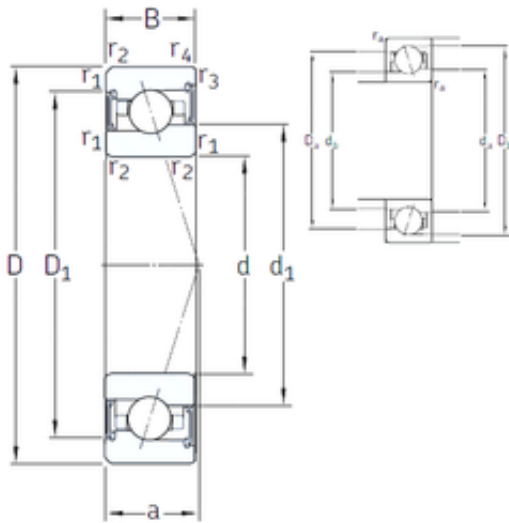

BEARING USA CORP.

20 mm x 42 mm x 12 mm SNFA VEX 20 /S/NS 7CE3 Angular contact ball bearings

Bearing No. VEX 20 /S/NS 7CE3

VEX 20 /S/NS 7CE3 Bearing 2D drawings and 3D CAD models

Size	20x42x12 mm
Bore Diameter	20 mm
Outer Diameter	42 mm
Width	12 mm
d	20 mm
D	42 mm
B	12 mm
C	12 mm
a	13 mm
d1	26,6 mm
r1 min.	0,6 mm
r2 min.	0,6 mm
r3 min.	0,3 mm
r4 min.	0,3 mm
D1	34,2 mm
da min.	22 mm
Da max.	40 mm
db min	22 mm
ra max.	0,6 mm
rb max.	0,3 mm
Db max	39,6 mm
Weight	0,056 Kg
Basic dynamic load rating (C)	7,15 kN
Basic static load rating (C0)	3,25 kN
(Grease) Lubrication Speed	58 000 r/min