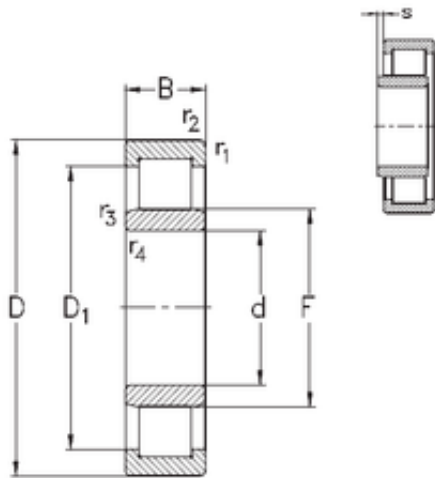

## 40 mm x 80 mm x 18 mm NKE NU208-E-TVP3 Cylindrical roller bearings

Bearing No. NU208-E-TVP3

Size	40x80x18 mm
Bore Diameter	40 mm
Outer Diameter	80 mm
Width	18 mm
d	40 mm
F	49,5 mm
D	80 mm
B	18 mm
C	18 mm
r1 min.	1,1 mm
r2 min.	1,1 mm
r3 min.	1,1 mm
r4 min.	1,1 mm
S	1,9 mm
Weight	0,38 Kg
Basic dynamic load rating (C)	61 kN
Basic static load rating (C0)	55 kN

NU208-E-TVP3 Bearing 2D drawings and 3D CAD models