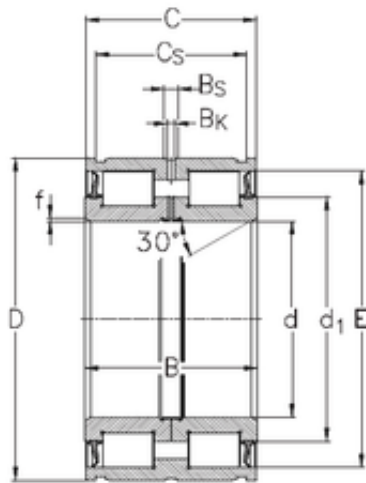

BEARING USA CORP.

25 mm x 47 mm x 30 mm NKE NNF5005-2LS-V Cylindrical roller bearings

Bearing No. NNF5005-2LS-V

Size	25x40.4x30 mm
Bore Diameter	25 mm
Outer Diameter	40,4 mm
Width	30 mm
d	25 mm
D	47 mm
E	40,4 mm
B	30 mm
C	29 mm
b	1,8 mm
b1	2,15 mm
d1	33 mm
f	0,5 mm
r3 min.	0,3 mm
r4 min.	0,3 mm
D1	44,8 mm
Weight	0,23 Kg
Basic dynamic load rating (C)	43,3 kN
Basic static load rating (C0)	59 kN

NNF5005-2LS-V Bearing 2D drawings and 3D CAD models